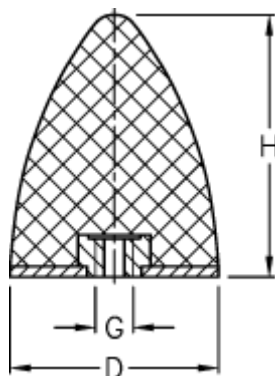

Varenummer: 51511235100010
Beskrivelse: Vibrationsdæmper KP-E
50/68,M10 NR shore57

Mål

D = 50
G = M10
H = 68